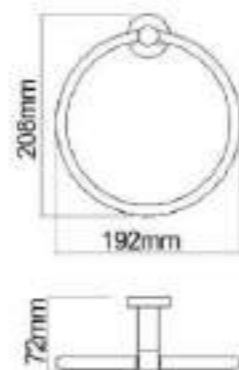

Size: 150*110*350mm
Material: SUS
Surface : Chrome

399.7068

Towel Ring

Size: 192*72*206 mm
Material: SUS
Surface : Chrome

399.7069

Towel rack

Size: 600*210*120mm
Material: SUS
Surface : Chrome

399.7070