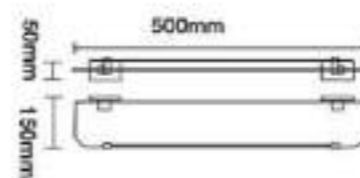

Towel Bar

Size: 600*80*50mm
Material: SUS
Surface : Chrome

399.7071

Double Towel Bar

Size: 600*110*50mm
Material: SUS
Surface : Chrome

399.7072

Shelf

Size: 500*150*50mm
Material: SUS+Glasses
Surface : Chrome