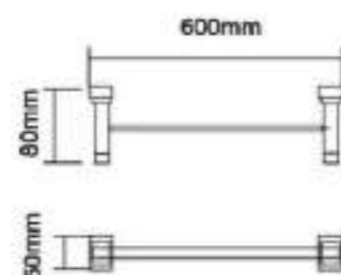

399.7070

Towel Bar

Size: 600*80*50mm
Material: SUS
Surface : Chrome