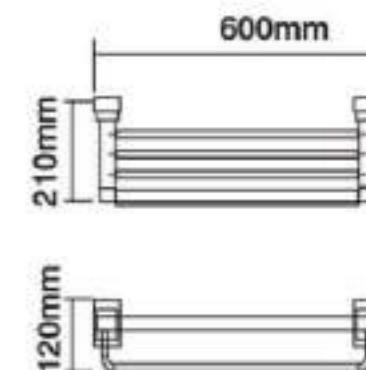

Size: 150*110*350mm
Material: SUS
Surface : Chrome

399.7068

Towel Ring

Size: 192*72*206 mm
Material: SUS
Surface : Chrome

399.7069

Towel rack

Size: 600*210*120mm
Material: SUS
Surface : Chrome

399.7070