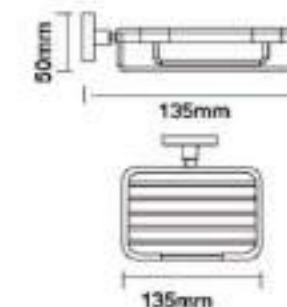

399.7060

Double Hook

Size: 55*73*42 mm
Material: SUS
Surface : Chrome

399.7061

Soap Basket

Size: 135*135*50 mm
Material: SUS
Surface : Chrome

399.7062

Single Cup