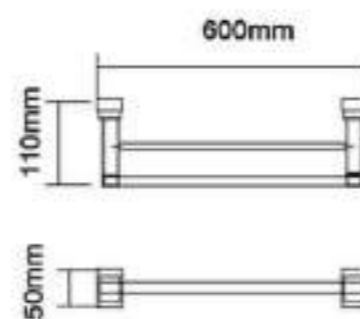

Towel Bar

Size: 600*80*50mm
Material: SUS
Surface : Chrome

399.7071

Double Towel Bar

Size: 600*110*50mm
Material: SUS
Surface : Chrome

399.7072

Shelf

Size: 500*150*50mm
Material: SUS+Glasses
Surface : Chrome