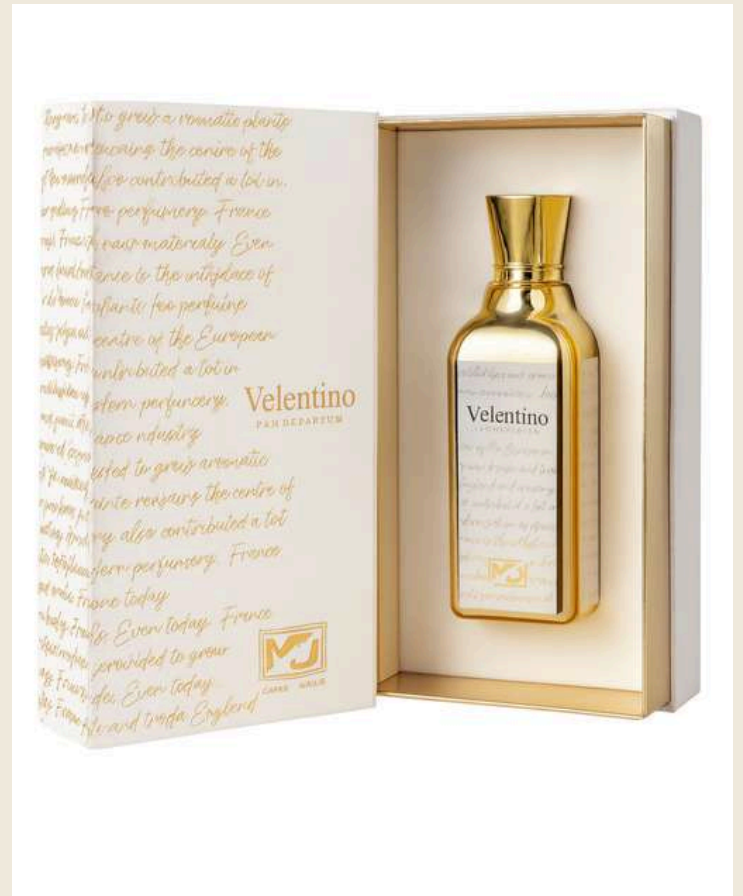

GRACE CATALOGUE

NEW ARRIVAL

CHOCO SEDUCTION

CREAMY VANILLE

LYCHEE DELIGHT

SAPPHIRE OUD

BEST SELLER

VANILLE

VALENTINO WHITE

VALENTINO RED

VALENTINO BLACK

INTENSE

LIMITLESS

VALENOR

RITS COLLECTION

REVERIE