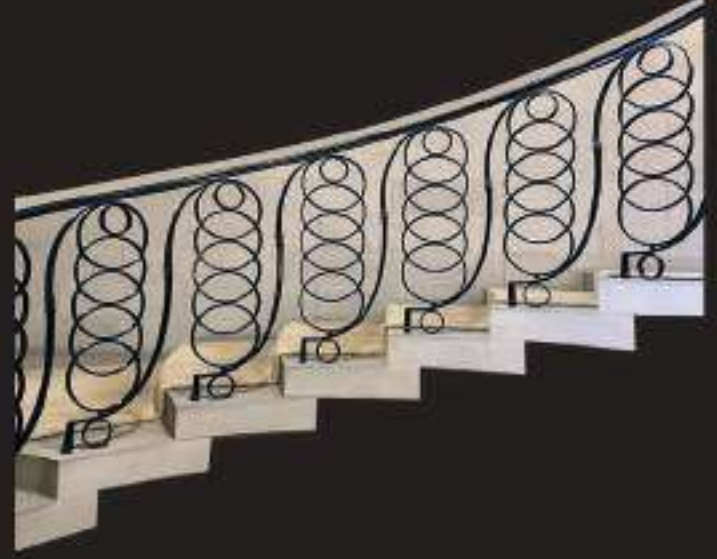

باب الطيب للتجارة ذ.م.م.ش.ش. و
BAB AL TEEB Trading L.L.C. S.P
درايزين | أبواب | نوافذ | زجاج

باب الطيب للتجارة ذ.م.ش. و
BAB AL TEEB Trading L.L.C. S.P
Railings or Handrails | Doors | Windows | Glass

+971 56 989 5693
+971 55 909 5160