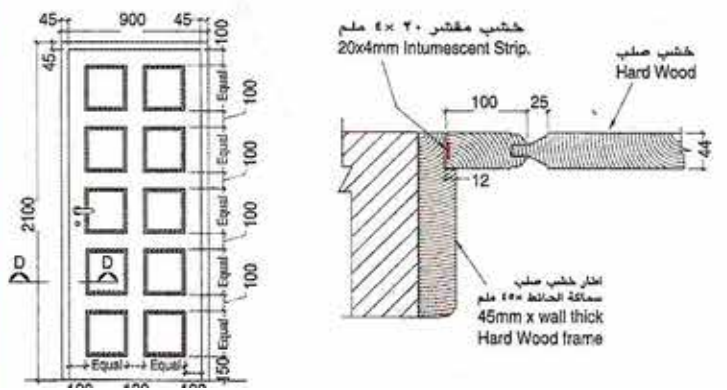

الشكل ١ : باب مقاوم للنار نصف ساعة
TYPE - 1 : HALF HOUR FIRE RATED FLUSH DOOR

الشكل ٢ : باب مقاوم للنار ساعة واحدة
TYPE - 2 : ONE HOUR FIRE RATED FLUSH DOOR

الشكل ٣ : باب مقاوم للنار ساعتان
TYPE - 3 : TWO HOUR FIRE RATED FLUSH DOOR