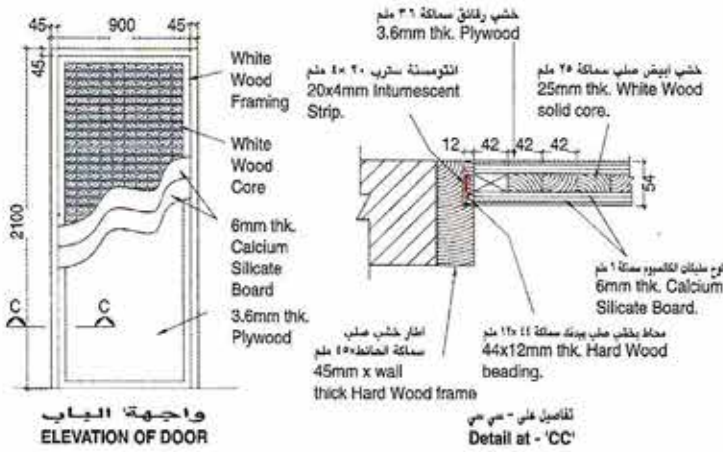

الشكل ١ : باب مقاوم للنار نصف ساعة
TYPE - 1 : HALF HOUR FIRE RATED FLUSH DOOR

الشكل ٢ : باب مقاوم للنار ساعة واحدة
TYPE - 2 : ONE HOUR FIRE RATED FLUSH DOOR

الشكل ٣ : باب مقاوم للنار ساعتان
TYPE - 3 : TWO HOUR FIRE RATED FLUSH DOOR