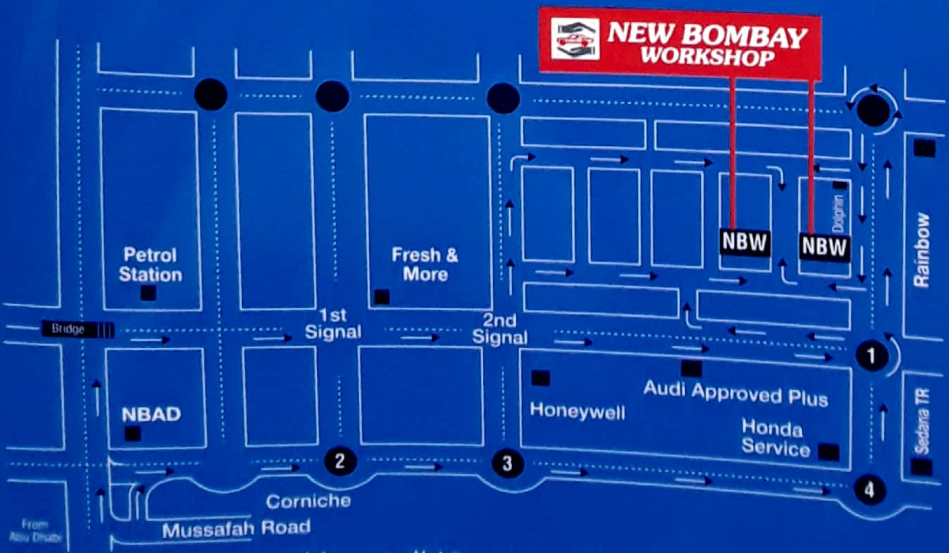

تقع ورشتنا في المصفح م ١٣ - رقم القطو ٣٤ و ٩٧ ، وتبلغ مساحة الورشة ٥٢٥٠ قدم مربع وهي تتسع لإصلاح أكثر من ٥٠٠ سيارة شهريا . إن خبرة ٣٤ سنة في صيانة واصلاح السيارات جعلتنا متميزين في تقديم خدمات سريعة ونوعية و فعالة للسيارات مع تفهم عميق لاحتياجات عملائنا تحت سقف واحد.