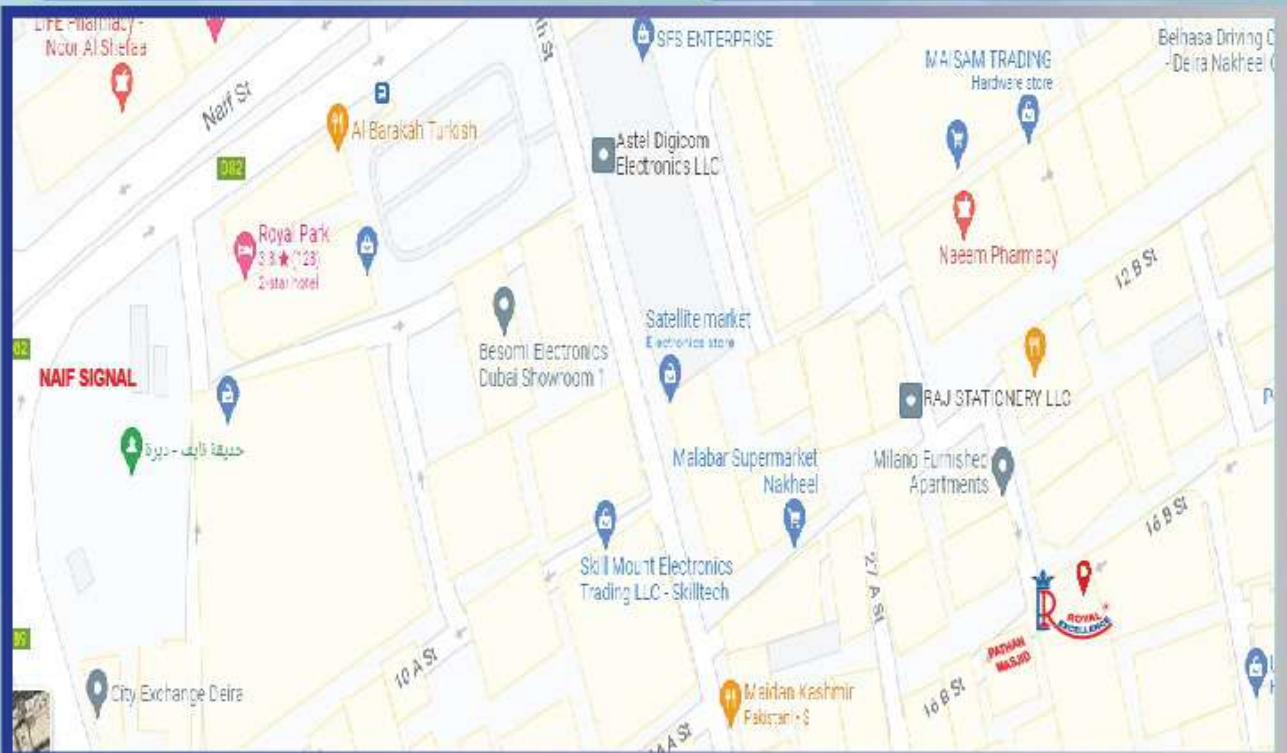

E-mail: royalxbmt@gmail.com