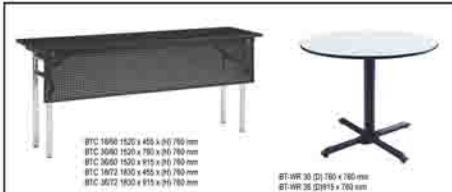

Mini Aluminum Chair Series

Mini Rampart Foldable Tables

Mini Steel Chair Series

Mini Rampart Round Tables

Color - U.S.A. Tel: +91 4 207206, Fax: +91 4 207276, Chennai - Madurai, Tel: +91 484 2470013, India - Kerala Tel: +91 484 230197 Fax: +91 484 230199 Email: sales@minitransitlogistics.com, www.minitransitlogistics.com