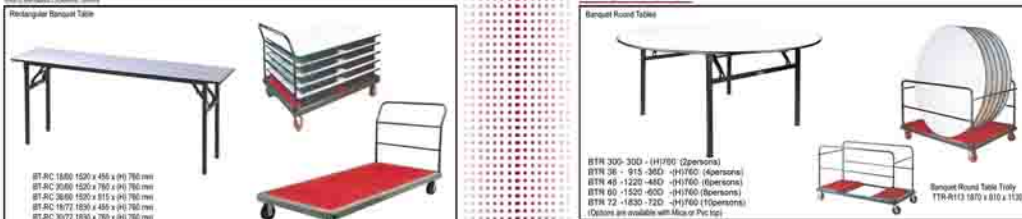

Rectangular Rampart Table Trolley CT 111

Mini Rampart Round Tables