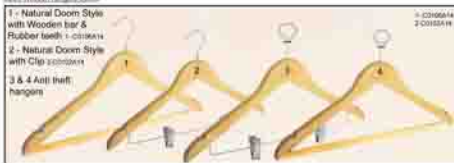

Mini Wooden Hangers Sets