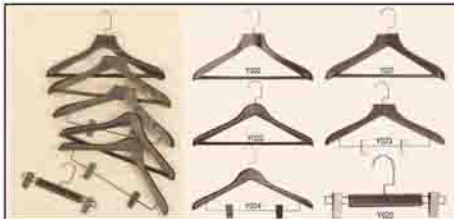

Mini Wooden Hangers Sets