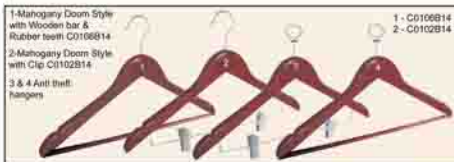

Mini Wooden Hangers Sets