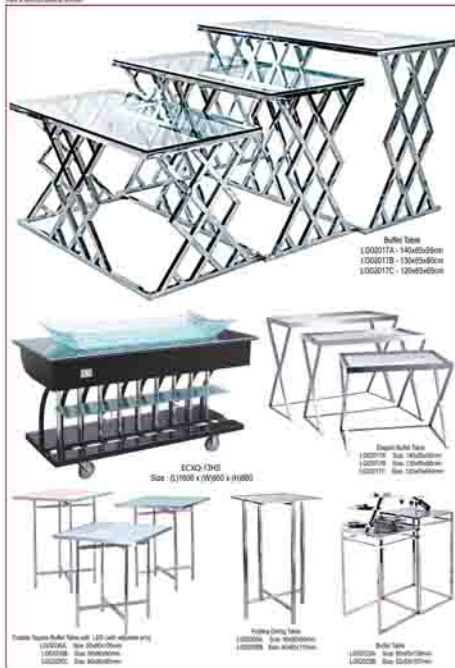

ECKO-1HS
Size (L1900 x W950 x H980)