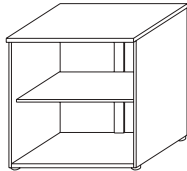

TO 825
LOW CABINET
800W x 405D x 857H