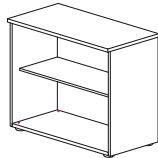

BO 825
LOW CABINET
804W x 407D x 852H