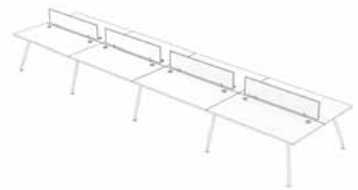

Cluster of 8 Face to Face

- TF-198-126-8WFF , W120 D60 H72.5 cm
- TF-198-127-8WFF , W120 D70 H72.5 cm
- TF-198-146-8WFF , W140 D60 H72.5 cm
- TF-198-147-8WFF , W140 D70 H72.5 cm
- TF-198-167-8WFF , W160 D70 H72.5 cm
- TF-198-168-8WFF , W160 D80 H72.5 cm