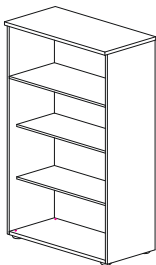

BD 825-2
RIGHT AND LEFT DOOR
792 x 796 x T16

BO 1225
OPEN SHELF CABINET
804W x 407D x 1252H

BD 1225-2
RIGHT AND LEFT DOOR
792 x 1196 x T16

BO 1625
MEDIUM HEIGHT CABINET
804W x 407D x 1652H

BD 1625-2
RIGHT AND LEFT DOOR
792 x 1596 x T16