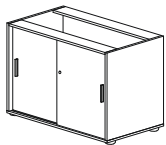

BS 720
SIDE CABINET
804W x 454D x 725H