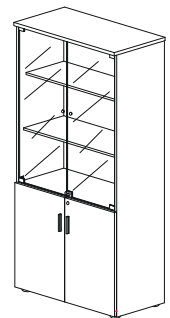

BB 2025
BOOK SHELF & GLASS DOOR
804W x 407D x 2052H