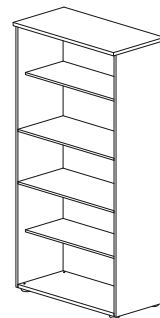

BD 825-2
RIGHT AND LEFT DOOR
792 x 796 x T16

BO 1225
OPEN SHELF CABINET
804W x 407D x 1252H

BD 1225-2
RIGHT AND LEFT DOOR
792 x 1196 x T16

BO 1625
MEDIUM HEIGHT CABINET
804W x 407D x 1652H

BD 1625-2
RIGHT AND LEFT DOOR
792 x 1596 x T16