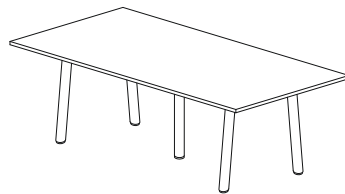

BO 2025
HIGH CABINET
804W x 407D x 2052H

BD 2025-2
RIGHT AND LEFT DOOR
792 x 1996 x T16

BB 2025
BOOK SHELF & GLASS DOOR
804W x 407D x 2052H

ROUND CONFERENCE TABLE
BR 90 900W x 900D x 750H
BR 120 1200W x 1200D x 750H