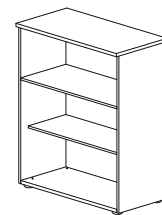

BD 825-2
RIGHT AND LEFT DOOR
792 x 796 x T16

BO 1225
OPEN SHELF CABINET
804W x 407D x 1252H

BD 1225-2
RIGHT AND LEFT DOOR
792 x 1196 x T16

BO 1625
MEDIUM HEIGHT CABINET
804W x 407D x 1652H

BD 1625-2
RIGHT AND LEFT DOOR
792 x 1596 x T16